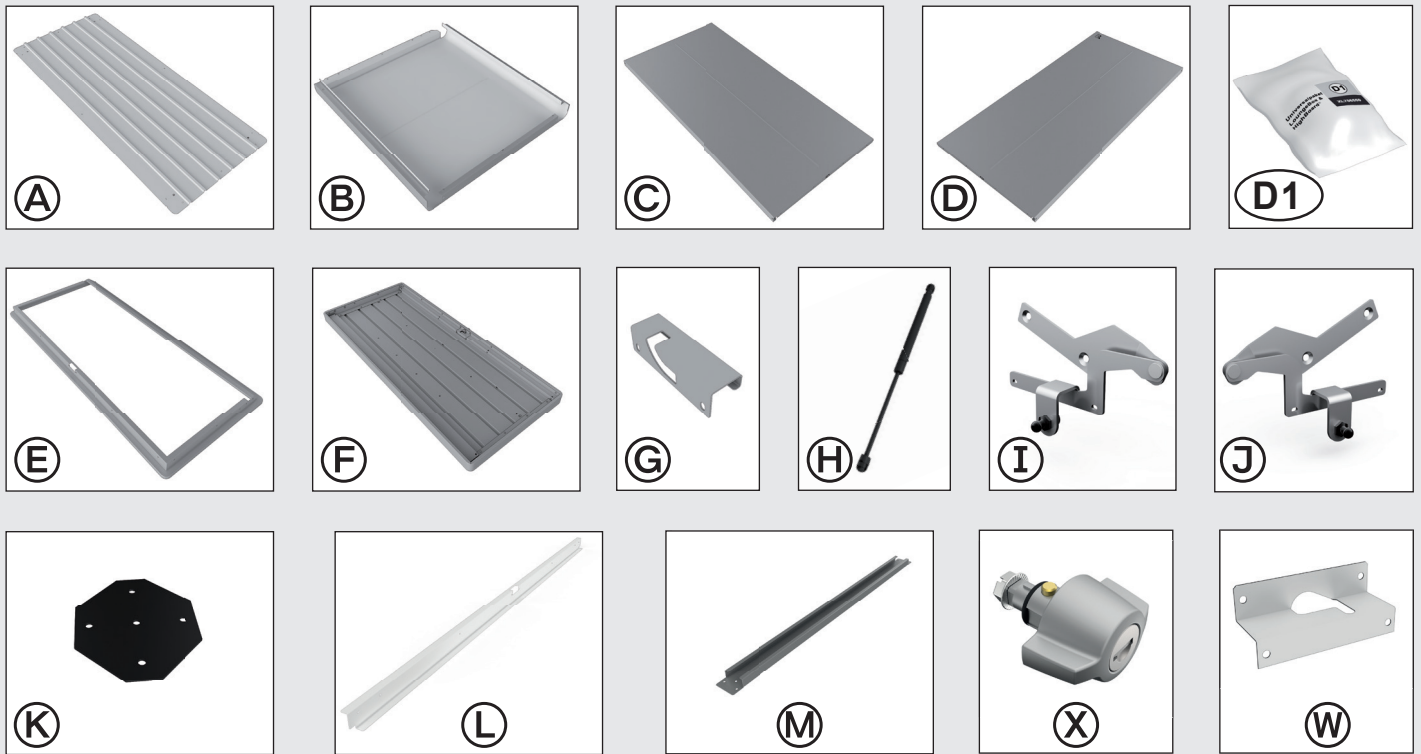

Stückliste „LoungeBox“ Gr. 200

Teileübersicht

parts list · liste des pièces · stuklijst · lista de piezas · lista de parti

LB 200

| Paket Nr. | Pos.-Nr. | Artikel-Nummer | Maße (mm) | Artikelname | Stk. |
|-----------------------------|----------|----------------|-----------|------------------------|------|
| Deckelpaket 6#076 | A | XL309600 | 1996 | Bodenblech | 1 |
| | E | XL*09100 | 2003 | Rahmen geschweißt | 1 |
| | F | XL*09300 | 2000 | Deckel komplett | 1 |
| | | XL*06581 | / | Deckelscharnier-Set | 1 |
| | I | XL*06311 | / | Deckelscharnier links | 1 |
| | J | XL*06312 | / | Deckelscharnier rechts | 1 |

LB 200

| Paket Nr. | Pos.-Nr. | Artikel-Nummer | Maße (mm) | Artikelname | Stk. |
|------------------------------|-----------|----------------|------------------|------------------------------------|------|
| Korpuspaket 6#077 | B | XL*09130 | 840 | Seitenwand | 2 |
| | C | XL*09120 | 1880 | Rückwand | 1 |
| | D | XL*09110 | 1880 | Vorderwand | 1 |
| | | XL709580 | / | Kleinteilepaket | 1 |
| | G | XL706101 | / | Verriegelungsblech Niro | 1 |
| | H | XB709224 | / | Gasdruckfeder 300N | 2 |
| | K | XL706601 | / | Fußplatte schwarz | 4 |
| | | X2000060 | / | Steckschlüssel mit schwarzem Griff | 1 |
| | - | XL706309 | / | Verriegelungszunge Niro | 1 |
| | - | X2700311 | / | Fuß schwarz | 6 |
| | X | XL700012 | / | Drehknebschloss LB/HB | 1 |
| | D1 | XL709550 | / | Schraubenpaket universal für LB/HB | 1 |
| | | XL*09581 | / | Deckelscharnier-Set | 1 |
| | I | XL*06311 | / | Deckelscharnier links | 1 |
| | J | XL*06312 | / | Deckelscharnier rechts | 1 |
| | - | A4001009 | / | Schnappmutter 4,2 mm | 12 |
| | L | XL609102 | 1883 | Versteifung Rahmen | 1 |
| M | XL309602 | 814 | Bodenversteifung | 1 | |
| W | XL*06308 | / | Schlossabdeckung | 1 | |