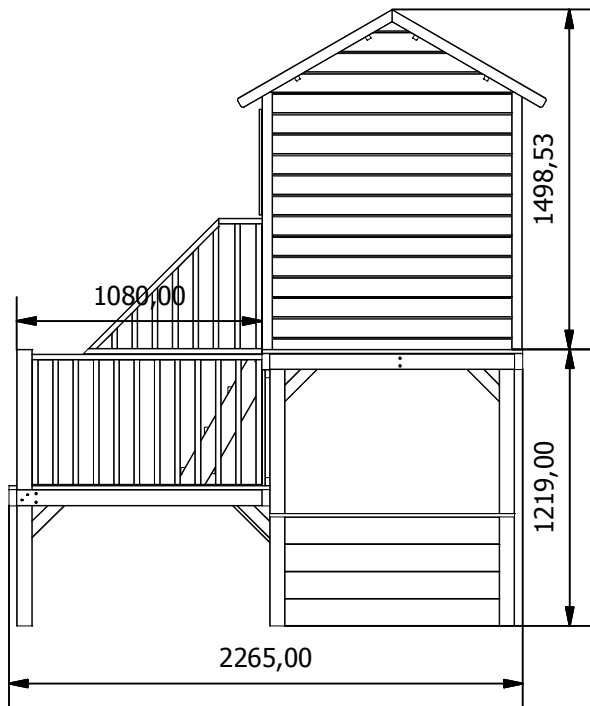

CZ Maximální počet uživatelů - 3 osoby. Maximální hmotnost uživatele - 50 kg.
SK Maximálny počet užívateľov - 3 osoby. Maximálna hmotnosť užívateľa - 50 kg.
EN Maximum number of user: 3, maximum weight of user 50 kg.