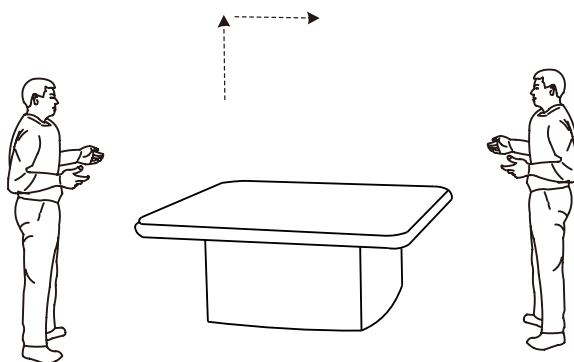

Stůl výsuvný jídelní/odkládací 100x100 cm BORNEO (hnědá)

B00126_B

A		1
B		1
C	 M6x20	4
D		4
E		1

1. krok

2. krok

3. krok

4. krok

NAHORU