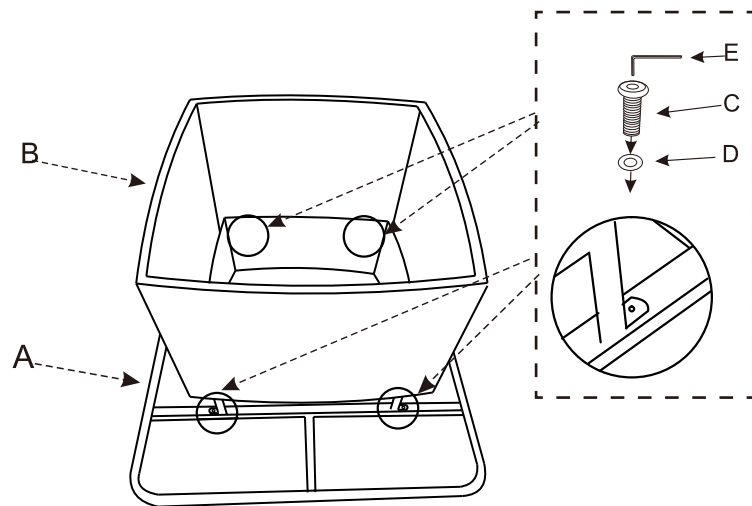

Stůl výsuvný jídelní/odkládací 100x100 cm BORNEO (hnědá)

B00126_B

A		1
B		1
C	 M6x20	4
D		4
E		1

1. krok

2. krok

3. krok

4. krok

NAHORU