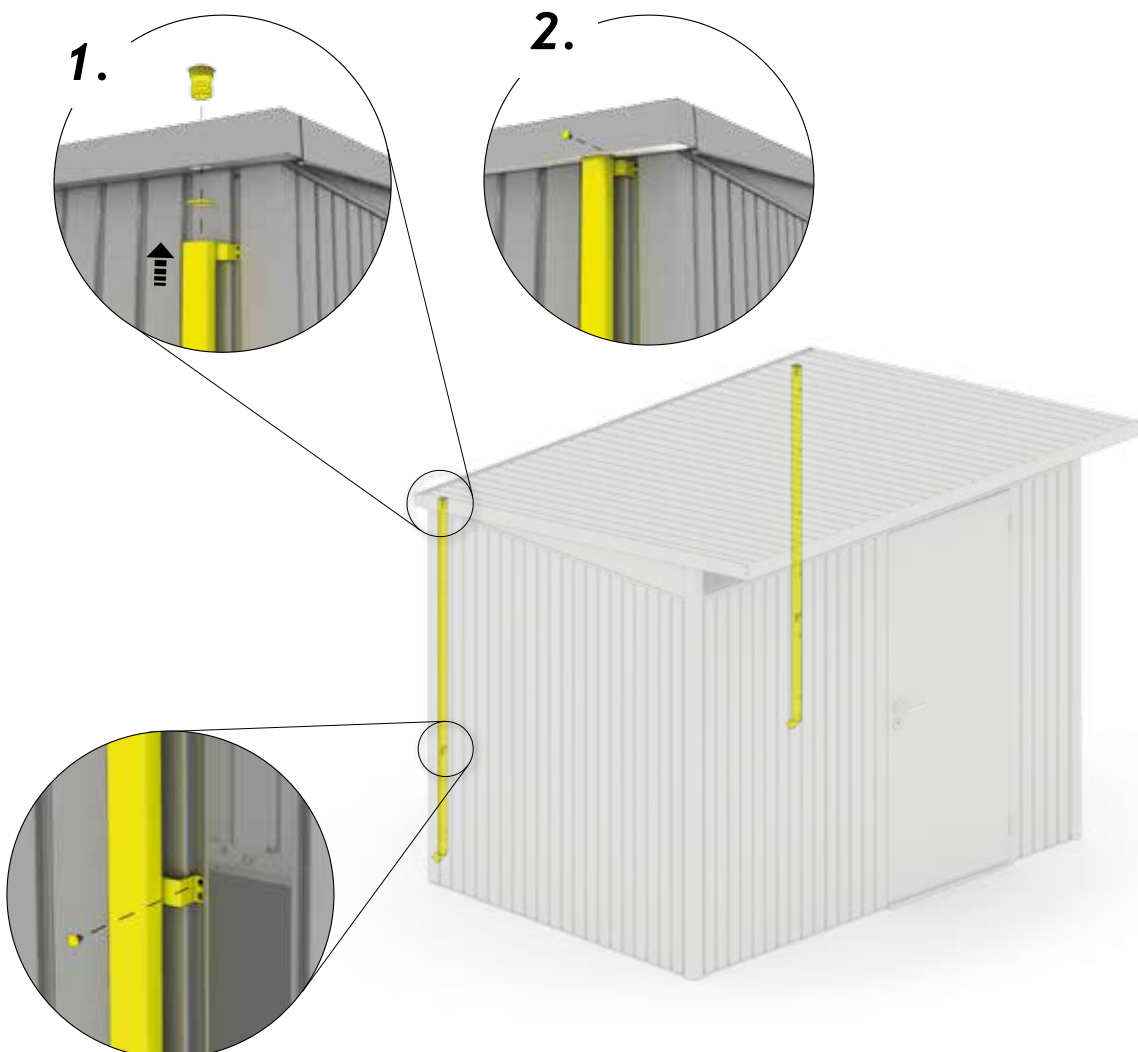

Montageanleitung Regenfallrohr - Gerätehaus AvantGarde®

Assembly manual | Notice de montage | Opbouwbeschrijving | Istruzioni di montaggio | Instrucciones de montaje | Monteringsvejledning

optionales Zubehör - Accessories - Accessoires - Toebehoor - Accessori - Accesorios - Ekstraudstyr

Regenfallrohr

Rain water downpipe - Descente d'eaux pluviales - Regenpijpset - Set di tubi pluviali - Set de bajante - Nedløbsrør

	2x	M4 x 10 	4x		2x
--	----	--	----	---	----

optionales Zubehör - Accessories - Accessoires - Toebehoor - Accessori - Accesorios - Ekstraudstyr